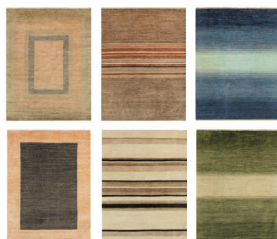

天然素材ならではの質感で寝心地、座り心地にこだわりました
01 type: 全3種類 / 02 type: 全5種類

01 type 約150cm×200cm ¥68,000~

02 type 約150cm×200cm ¥80,000~

ておりシリーズ teori series

上質な質感となめらかな肌触りを日常に...
他、柄多数 ※新作も登場

約150cm×200cm ¥158,000~

※全て税抜き価格となります。

新柄
お披露目!

その他、両面使用が可能な“リバーシブルストライプシリーズ”や、人気のてざわりシリーズをより繊細に、より美しく仕上げた“てざわりコレクションシリーズ”など、「ハグみ」の全シリーズが揃います。

Arakawa
FURNITURE

Add. 鹿沼市末広町1932-2
Tel. 0289-65-1635
Open 10:00~19:00 水曜休
HP www.a-kagu.biz

hagumi carpet